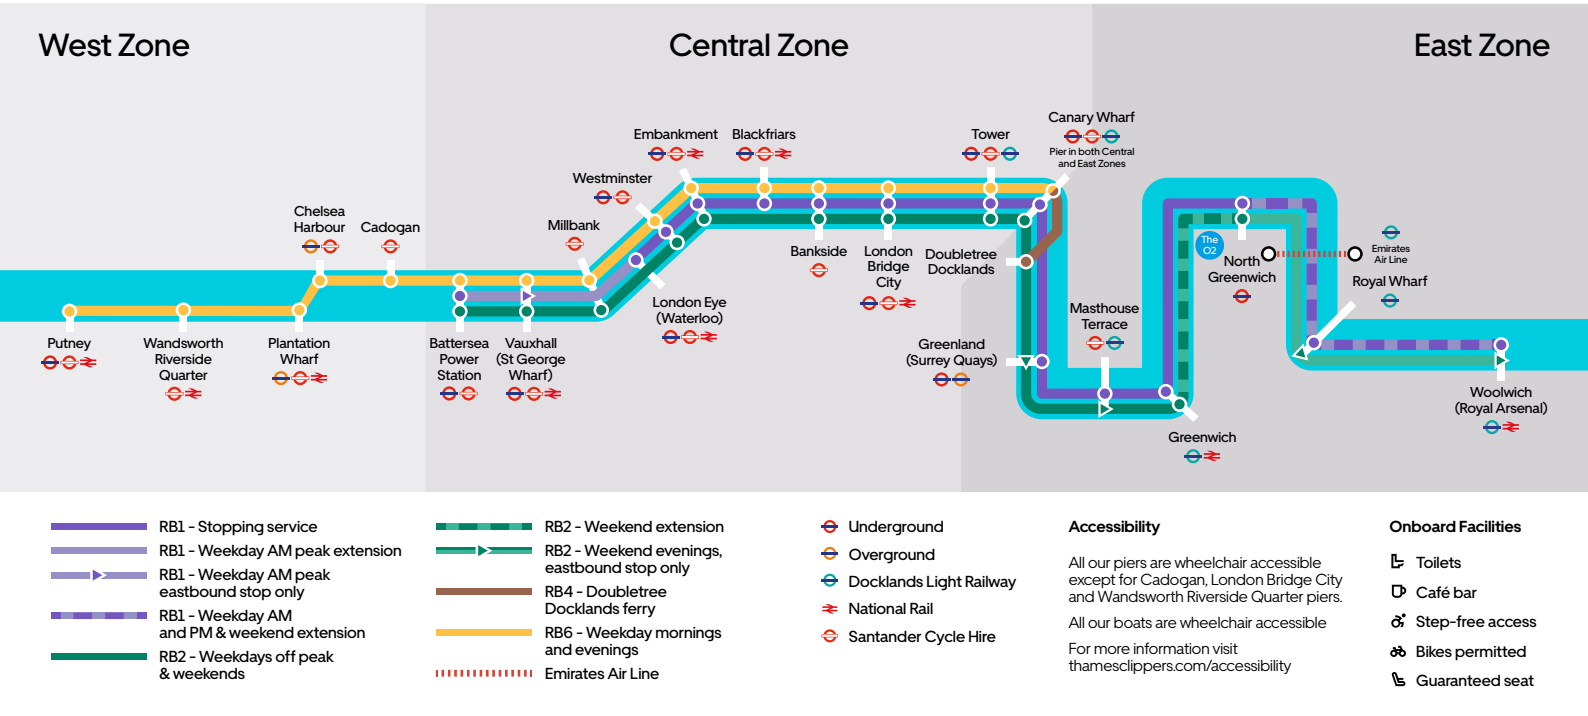

RB4	RB4	RB4	RB4	
Doubletree Docklands	1910	1925	1940	1950
Canary Wharf	1913	1928	1943	1953

Service break: 1958 - 2045

RB4	RB4	RB4	RB4	RB4	RB4	RB4	RB4	RB4	RB4	RB4	RB4
Doubletree Docklands	2045	2100	2115	2130	2140	2155	2213	2228	2243	2258	2313
Canary Wharf	2048	2103	2118	2133	2143	2158	2216	2231	2246	2301	2316

Service break: 1208 - 1245

RB4	RB4	RB4	RB4	RB4	RB4	RB4	RB4	RB4	RB4	RB4	RB4	RB4	RB4	RB4	RB4	RB4	RB4	RB4	RB4	RB4	RB4	RB4	RB4	RB4	RB4	RB4	RB4	RB4	RB4	RB4	RB4	RB4	RB4	RB4	RB4	RB4
Canary Wharf	1250	1305	1320	1335	1345	1400	1410	1425	1435	1450	1500	1513	1525	1538	1550	1605	1620	1635	1650	1705	1720	1735	1750	1805	1820	1835	1850	1900								
Doubletree Docklands	1253	1308	1323	1338	1348	1403	1413	1428	1438	1453	1503	1516	1528	1541	1553	1608	1623	1638	1653	1708	1723	1738	1753	1808	1823	1838	1853	1903								

RB4	RB4	RB4	RB4	
Canary Wharf	1915	1930	1945	1955
Doubletree Docklands	1918	1933	1948	1958

Service break: 1958 - 2045

RB4	RB4	RB4	RB4	RB4	RB4	RB4	RB4	RB4	RB4	RB4	
Canary Wharf	2050	2105	2120	2135	2145	2200	2218	2233	2248	2303	2320
Doubletree Docklands	2053	2108	2123	2138	2148	2203	2221	2236	2251	2306	2323

# Route map

Best viewed in landscape when on mobile